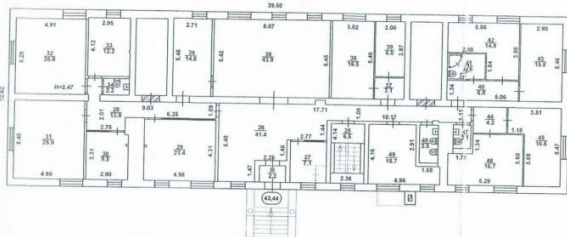

Комерційне приміщення - м.Київ, вул.Куренівська,15 А

Приміщення загальною площею 725,6 кв.м., розташоване на 1-му та цокольному поверхах житлового будинку, має окремий вхід. Приміщення з ремонтом, має кабінетну систему - кабінети від 9 до 40 м². В офісі розміщено чотири санвузли та дві душові кабінки. Біля будівлі є паркувальні місця. Приміщення підходить для офісу, мед. центру, магазину, тощо.

підвал - 370,1 кв.м.
1-й поверх - 355,5 кв.м.

поверх: підвал-1/5

H = 2,5 м.

кабінетна система
планування

Поверх 1 літери "А"

Підвал літери "А"