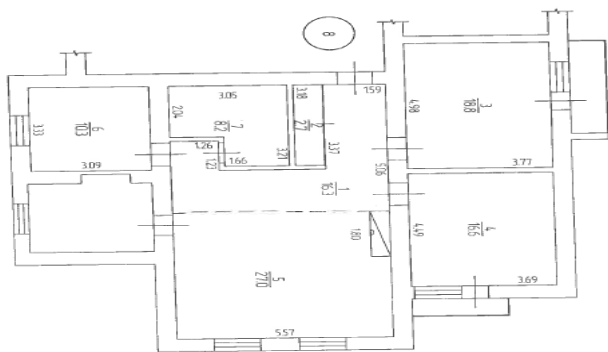

☛ Квартира розташована у **Подільському районі м. Кропивницький**. Поруч знаходяться магазини, аптеки, заклади освіти, зупинки громадського транспорту, що забезпечують комфортне проживання та зручне транспортне сполучення з іншими районами міста.