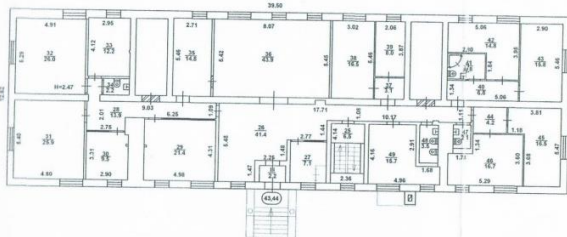

Комерційне приміщення - м.Київ, вул.Куренівська,15 А

Приміщення загальною площею 725,6 кв.м., розташоване на 1-му (355,5 кв.м.) та цокольному (370,1 кв.м.) поверхах житлового будинку, має окремий вхід. Приміщення з ремонтом.

Приміщення має кабінетну систему - кабінети від 9 до 40 м2.

В офісі розміщено чотири санвузли та дві душові кабінки. Біля будівлі є паркувальні місця.

Цільове призначення: для офісу, мед. центру, магазину, тощо.

Поверх 1 літери "А"

Підвал літери "А"